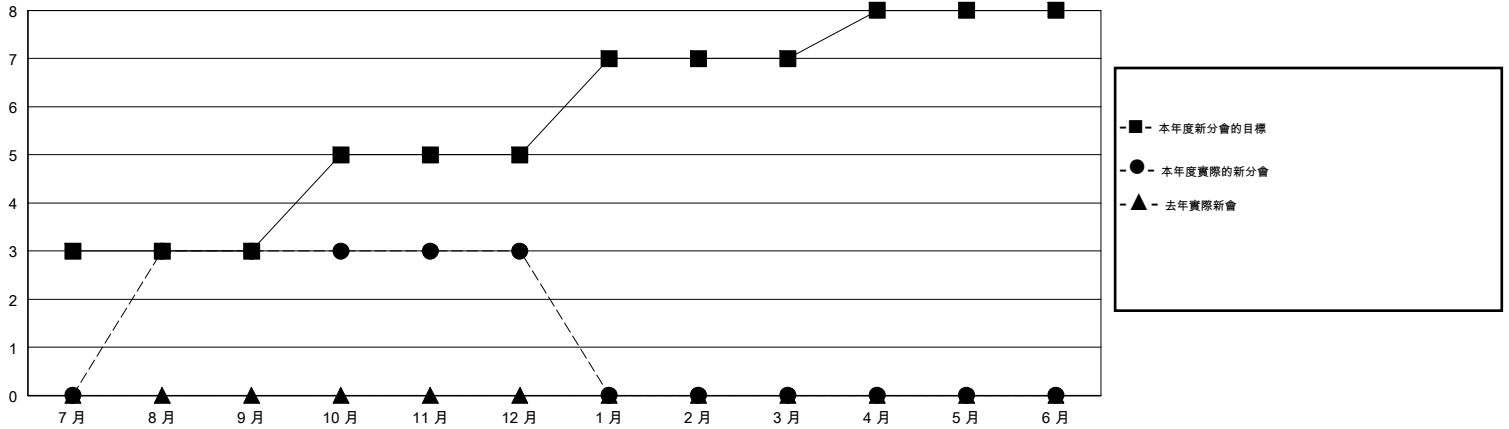

# MONTHLY MEMBERSHIP PROGRESS REPORT

District 300C3

Results as of: 12/31/2019

GMT:

地點 REP OF CHINA

GMT憲章區

分會				位會員@每位須繳			
成果 2019-2020				成果 2019-2020			
季	新分會目標	新會	會員流失的分會	季	會員淨增長目標	實際會員增長數	實際退會會員 (包括轉會)
7月/8月/9月	3	3	0	7月/8月/9月	200	595	38
10月/11月/12月	2	0	0	10月/11月/12月	100	72	98
1月/2月/3月	2	0	0	1月/2月/3月	100	0	0
4月/5月/6月	1	0	0	4月/5月/6月	100	0	0

目標與實際新會累積

目標和實際會員累積

已取消的分會: 0	81 CLUBS OF 91 增添1位或以上的新會員	性別分佈
放棄的會員	<a href="#">點擊這裡取得累計會員數據</a>	男 3,293 (70.95%)
過世 7		女 1,348 (29.05%)
分會已取消 0		總計家庭單位會員數 530
其他 129		支付減半會費的家庭會員 290
總計 136		