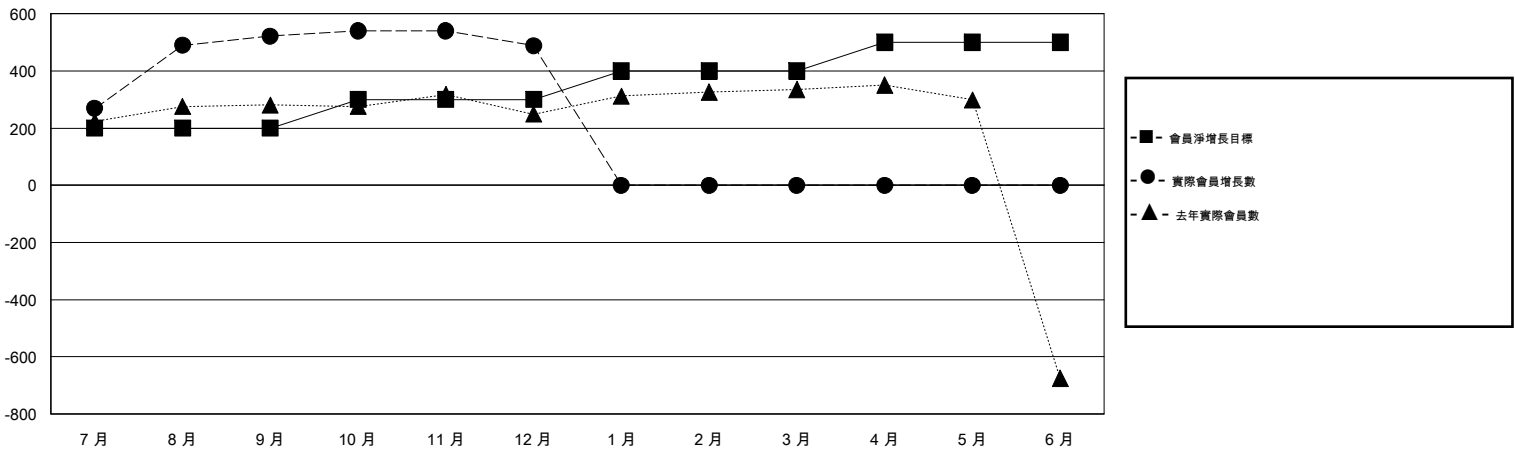

# MONTHLY MEMBERSHIP PROGRESS REPORT

District 300C3

Results as of: 12/31/2019

GMT:

地點 REP OF CHINA

GMT憲章區

分會				位會員@每位須繳			
成果 2019-2020				成果 2019-2020			
季	新分會目標	新會	會員流失的分會	季	會員淨增長目標	實際會員增長數	實際退會會員 (包括轉會)
7月/8月/9月	3	3	0	7月/8月/9月	200	595	38
10月/11月/12月	2	0	0	10月/11月/12月	100	72	98
1月/2月/3月	2	0	0	1月/2月/3月	100	0	0
4月/5月/6月	1	0	0	4月/5月/6月	100	0	0

目標與實際新會累積

目標和實際會員累積

已取消的分會: 0	81 CLUBS OF 91 增添1位或以上的新會員	性別分佈
放棄的會員	<a href="#">點擊這裡取得累計會員數據</a>	男 3,293 (70.95%)
過世 7		女 1,348 (29.05%)
分會已取消 0		總計家庭單位會員數 530
其他 129		支付減半會費的家庭會員 290
總計 136		